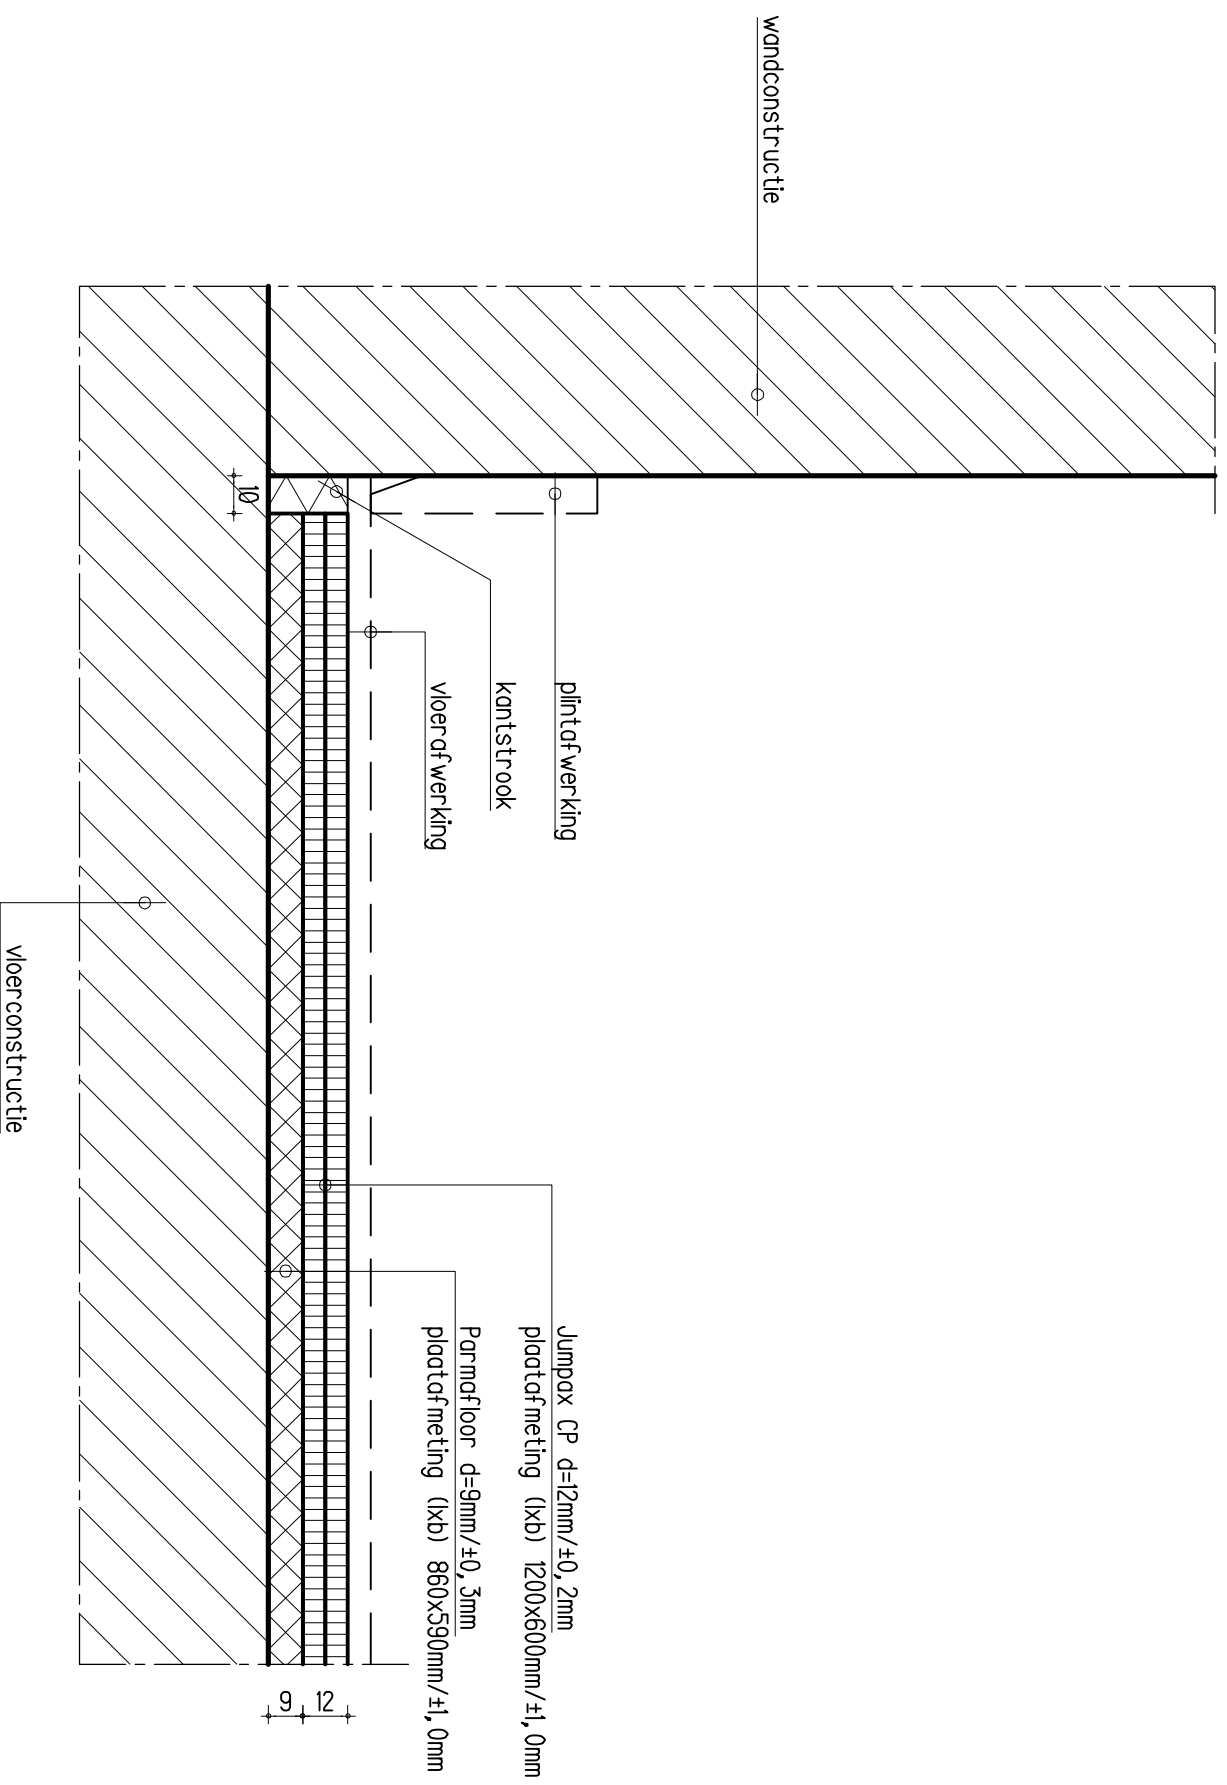

# Jumpax CP + Parmafloor

schaal 1:2

**unifloor**  
UNDERLAY SYSTEMS BV

Munsterstraat 24, 7418 EV Deventer  
T+31(0)570 8555 33, F+31(0)570 8555 44  
I: [www.unifloor.nl](http://www.unifloor.nl), E:[info@unifloor.nl](mailto:info@unifloor.nl)