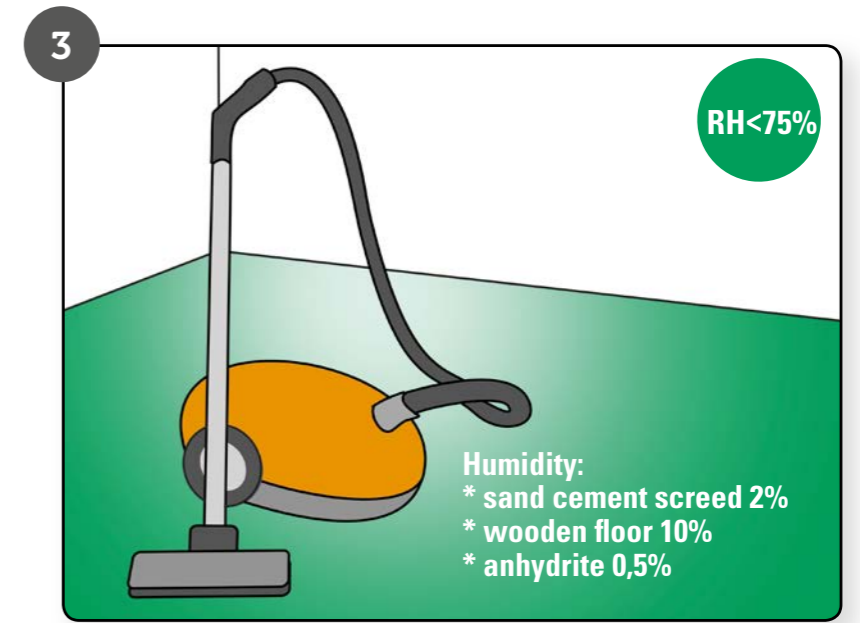

REDU-PANEL

SOUND REDUCING FLOORING PANEL

uniFloor

UNDERLAY SYSTEMS

Unifloor Underlay Systems
Arnsbergstraat 4
7418 EZ Deventer - The Netherlands
T +31 (0) 570 85 55 33 - E info@unifloor.nl

UK Toll Free 0845 603 0 906

Service-Line für Deutschland,
Österreich & Schweiz:
T +49 (152) 264 111 11

REDU-PANEL
SOUND REDUCING FLOORING PANEL

www.unifloor.nl

FITTING INSTRUCTIONS