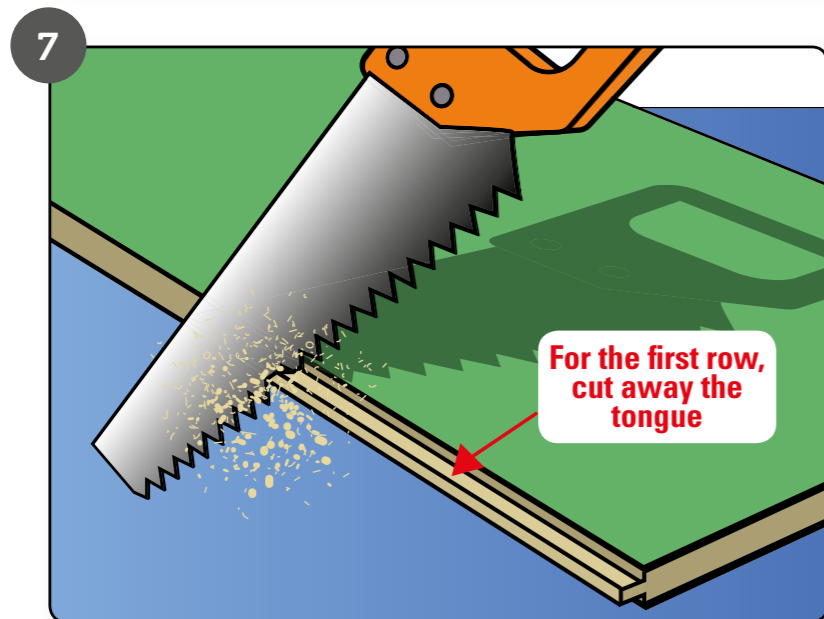

REDU-PANEL

SOUND REDUCING FLOORING PANEL

uniFloor

UNDERLAY SYSTEMS

Unifloor Underlay Systems
Arnsbergstraat 4
7418 EZ Deventer - The Netherlands
T +31 (0) 570 85 55 33 - E info@unifloor.nl

UK Toll Free 0845 603 0 906

Service-Line für Deutschland,
Österreich & Schweiz:
T +49 (152) 264 111 11

REDU-PANEL
SOUND REDUCING FLOORING PANEL

www.unifloor.nl

FITTING INSTRUCTIONS