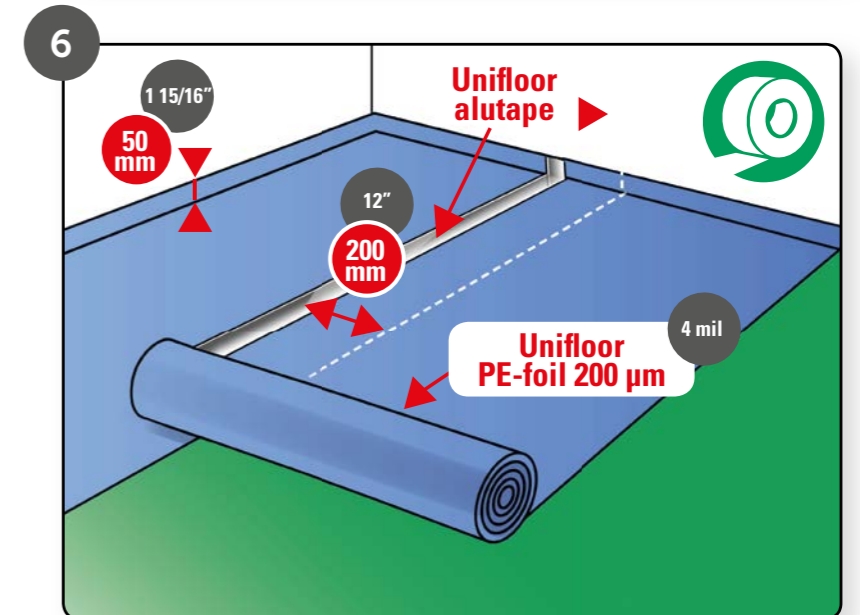

REDU-PANEL

SOUND REDUCING FLOORING PANEL

uniFloor

UNDERLAY SYSTEMS

Unifloor Underlay Systems
Arnsbergstraat 4
7418 EZ Deventer - The Netherlands
T +31 (0) 570 85 55 33 - E info@unifloor.nl

UK Toll Free 0845 603 0 906

Service-Line für Deutschland,
Österreich & Schweiz:
T +49 (152) 264 111 11

REDU-PANEL
SOUND REDUCING FLOORING PANEL

www.unifloor.nl

FITTING INSTRUCTIONS