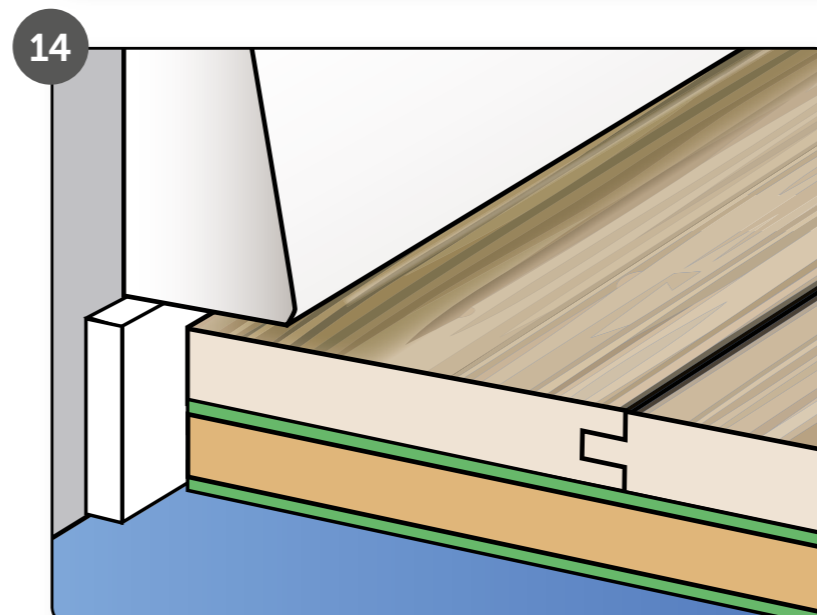

REDU-PANEL

SOUND REDUCING FLOORING PANEL

uniFloor

UNDERLAY SYSTEMS

Unifloor Underlay Systems
Arnsbergstraat 4
7418 EZ Deventer - The Netherlands
T +31 (0) 570 85 55 33 - E info@unifloor.nl

UK Toll Free 0845 603 0 906

Service-Line für Deutschland,
Österreich & Schweiz:
T +49 (152) 264 111 11

REDU-PANEL
SOUND REDUCING FLOORING PANEL

www.unifloor.nl

FITTING INSTRUCTIONS