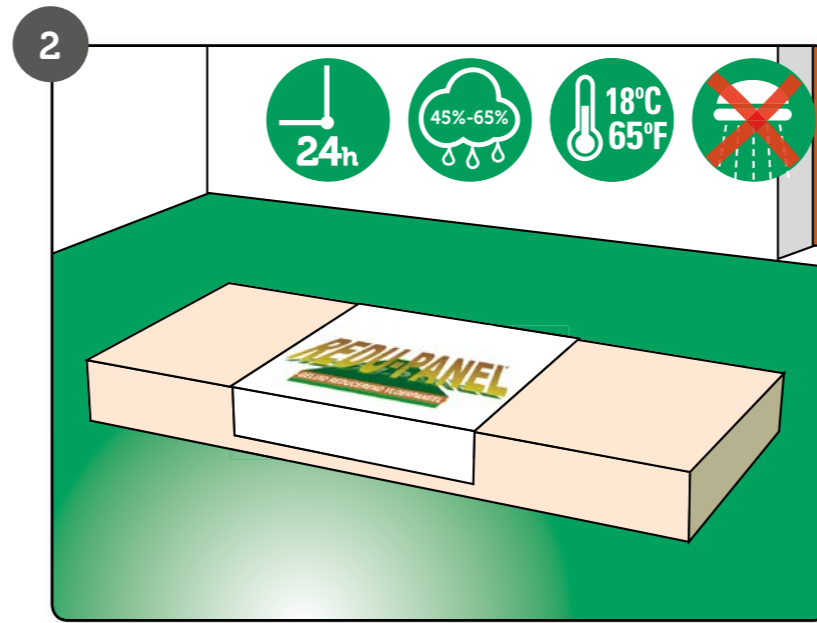

REDU-PANEL

SOUND REDUCING FLOORING PANEL

uniFloor

UNDERLAY SYSTEMS

Unifloor Underlay Systems
Arnsbergstraat 4
7418 EZ Deventer - The Netherlands
T +31 (0) 570 85 55 33 - E info@unifloor.nl

UK Toll Free 0845 603 0 906

Service-Line für Deutschland,
Österreich & Schweiz:
T +49 (152) 264 111 11

REDU-PANEL
SOUND REDUCING FLOORING PANEL

www.unifloor.nl

FITTING INSTRUCTIONS

REDU-PANEL

SOUND REDUCING FLOORING PANEL

- GROOT EGALISEREND VERMOGEN
- REDUCEERT UITSTEKEND HET LOOPGELUID
- WARMTE ISOLEREND
- MAKKELIJK TE LEGGEN
- 100% NATUUR PRODUCT