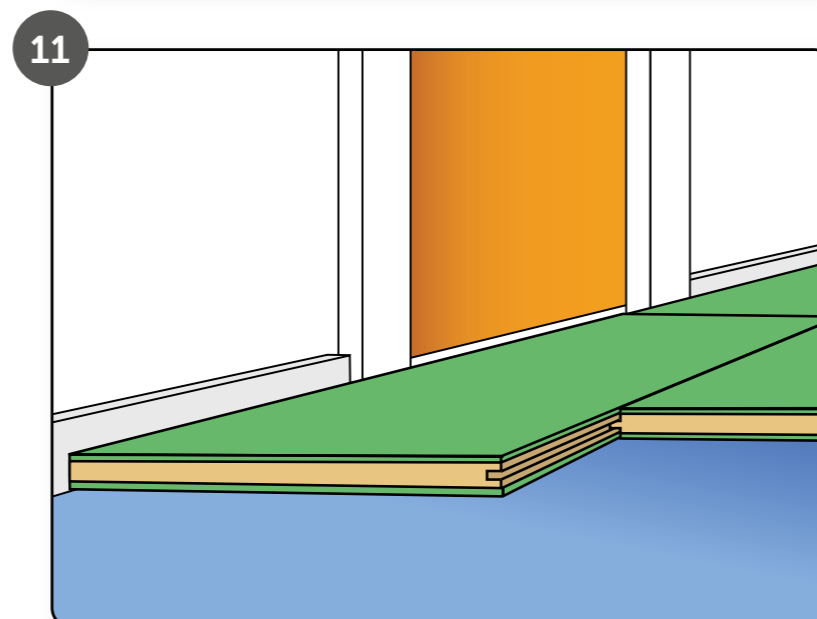

REDU-PANEL

SOUND REDUCING FLOORING PANEL

uniFloor

UNDERLAY SYSTEMS

Unifloor Underlay Systems
Arnsbergstraat 4
7418 EZ Deventer - The Netherlands
T +31 (0) 570 85 55 33 - E info@unifloor.nl

UK Toll Free 0845 603 0 906

Service-Line für Deutschland,
Österreich & Schweiz:
T +49 (152) 264 111 11

REDU-PANEL
SOUND REDUCING FLOORING PANEL

www.unifloor.nl

FITTING INSTRUCTIONS