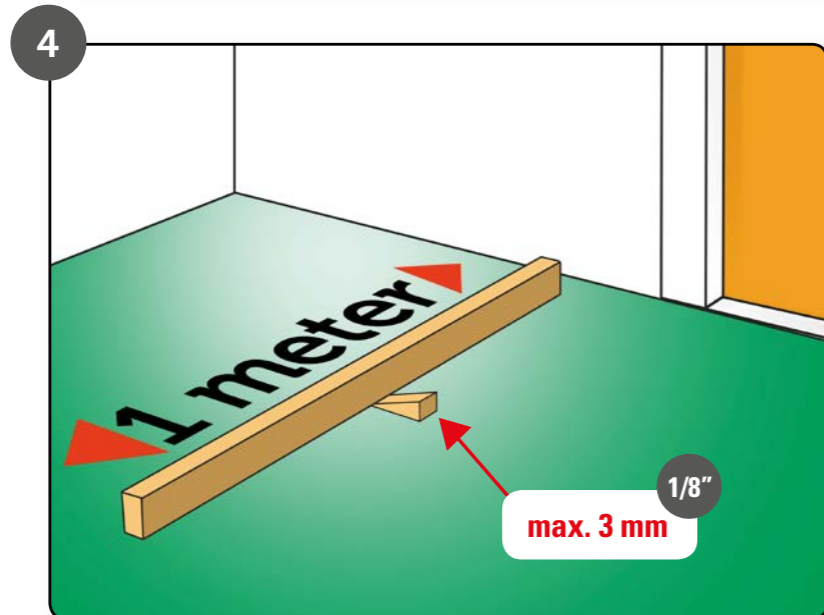

REDU-PANEL

SOUND REDUCING FLOORING PANEL

uniFloor

UNDERLAY SYSTEMS

Unifloor Underlay Systems
Arnsbergstraat 4
7418 EZ Deventer - The Netherlands
T +31 (0) 570 85 55 33 - E info@unifloor.nl

UK Toll Free 0845 603 0 906

Service-Line für Deutschland,
Österreich & Schweiz:
T +49 (152) 264 111 11

REDU-PANEL
SOUND REDUCING FLOORING PANEL

www.unifloor.nl

FITTING INSTRUCTIONS