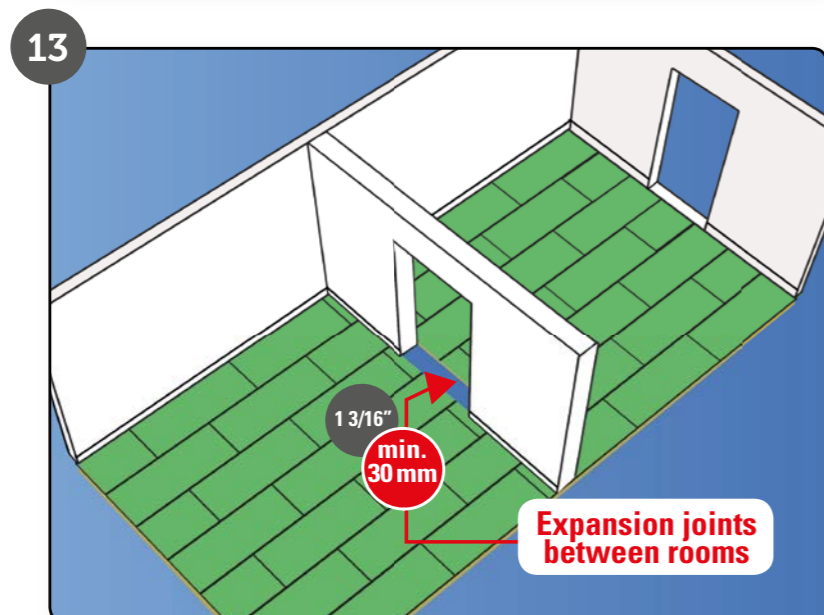

REDU-PANEL

SOUND REDUCING FLOORING PANEL

uniFloor

UNDERLAY SYSTEMS

Unifloor Underlay Systems
Arnsbergstraat 4
7418 EZ Deventer - The Netherlands
T +31 (0) 570 85 55 33 - E info@unifloor.nl

UK Toll Free 0845 603 0 906

Service-Line für Deutschland,
Österreich & Schweiz:
T +49 (152) 264 111 11

REDU-PANEL
SOUND REDUCING FLOORING PANEL

www.unifloor.nl

FITTING INSTRUCTIONS