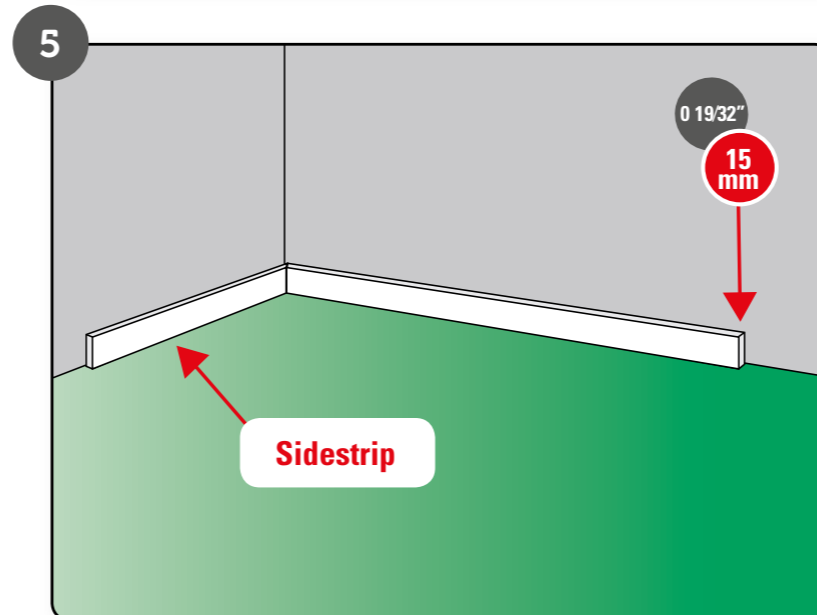

REDU-PANEL

SOUND REDUCING FLOORING PANEL

uniFloor

UNDERLAY SYSTEMS

Unifloor Underlay Systems
Arnsbergstraat 4
7418 EZ Deventer - The Netherlands
T +31 (0) 570 85 55 33 - E info@unifloor.nl

UK Toll Free 0845 603 0 906

Service-Line für Deutschland,
Österreich & Schweiz:
T +49 (152) 264 111 11

REDU-PANEL
SOUND REDUCING FLOORING PANEL

www.unifloor.nl

FITTING INSTRUCTIONS