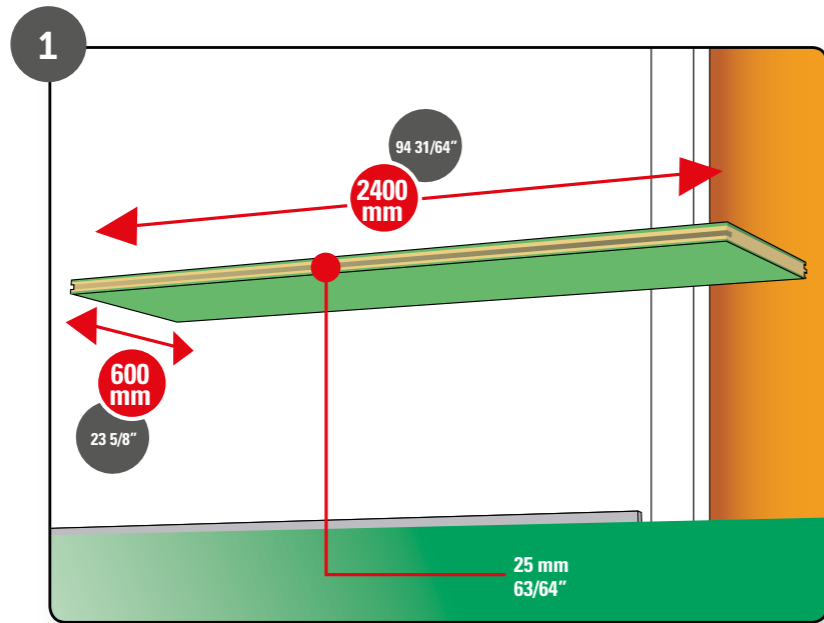

REDU-PANEL

SOUND REDUCING FLOORING PANEL

uniFloor

UNDERLAY SYSTEMS

Unifloor Underlay Systems
Arnsbergstraat 4
7418 EZ Deventer - The Netherlands
T +31 (0) 570 85 55 33 - E info@unifloor.nl

UK Toll Free 0845 603 0 906

Service-Line für Deutschland,
Österreich & Schweiz:
T +49 (152) 264 111 11

REDU-PANEL
SOUND REDUCING FLOORING PANEL

www.unifloor.nl

FITTING INSTRUCTIONS