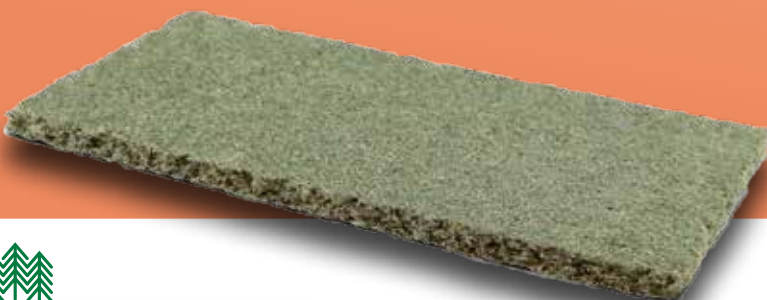

3 mm
PALADIN®

SUBFLOORING
for parquet and laminate

**Stabiele ondervloerplaat
voor laminaat en parket
voor vloerverwarming**

- Slechts 3 mm dik
- Zeer lage warmteweerstand
- Uitermate stabiel en egaliserend
- Eenvoudige installatie
- Licht in gewicht

Paladin 3 mm is een zeer dunne ondervloer die geschikt is voor het uitvlakken van diverse ondergronden.

Voor de productie van Paladin 3 mm wordt uitsluitend gebruik gemaakt van natuurlijk resthout uit gecertificeerde bossen waardoor deze ondervloer volledig milieuvriendelijk is.

Paladin 3 mm is toe te passen onder parket en laminaat en heeft een egaliserend vermogen. Het vlakkt oneffenheden tot 2 mm uit. Daarnaast heeft Paladin 3 mm vocht- en schimmelwerende eigenschappen.

De lage warmteweerstand van Paladin 3 mm zorgt ervoor dat deze ondervloer daardoor ook geschikt is om te verwerken in combinatie met vloerverwarming en click laminaat.

* Op houten constructievloeren is de geluidreductie afwijkend. Op zwevende dekvloersystemen is de geluidreductie van de vloerbedekking altijd afhankelijk van de contactgeluid reductie van de aanwezige dekvloer.